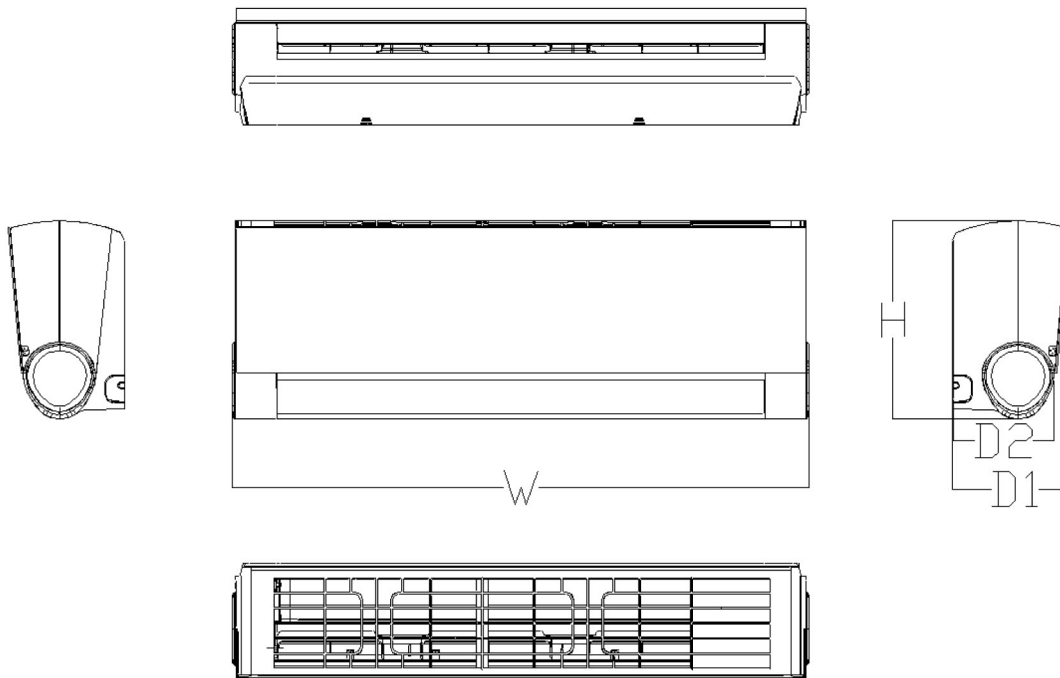

## Abmessungen VERTU PLUS 3D Inverter Innengeräte

Abmessungen in mm	W = Breite	D1-Tiefe	D2-Tiefe	H = Höhe
VMD-12HDI	897	182	158	312
VMD-18HDI	1004	205	178	350

## Abmessungen VERTU PLUS 3D Inverter Außengeräte

VMD-12HDI &  
VMD-18HDI