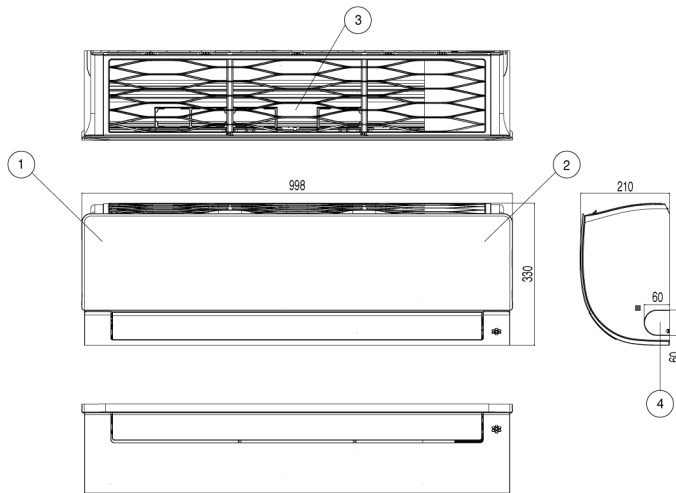

# TECHNISCHE ZEICHNUNGEN

P18EN NSK  
P24EN NSK

Nr.	Teile	Bemerkung
1	Frontblende	
2	Display & Signalempfänger	Versteckt
3	Luftfilter	
4	Ausbrechloch	Für Rohr und Kabel

Maßeinheit: mm

P18EN UL2

P24EN UUE